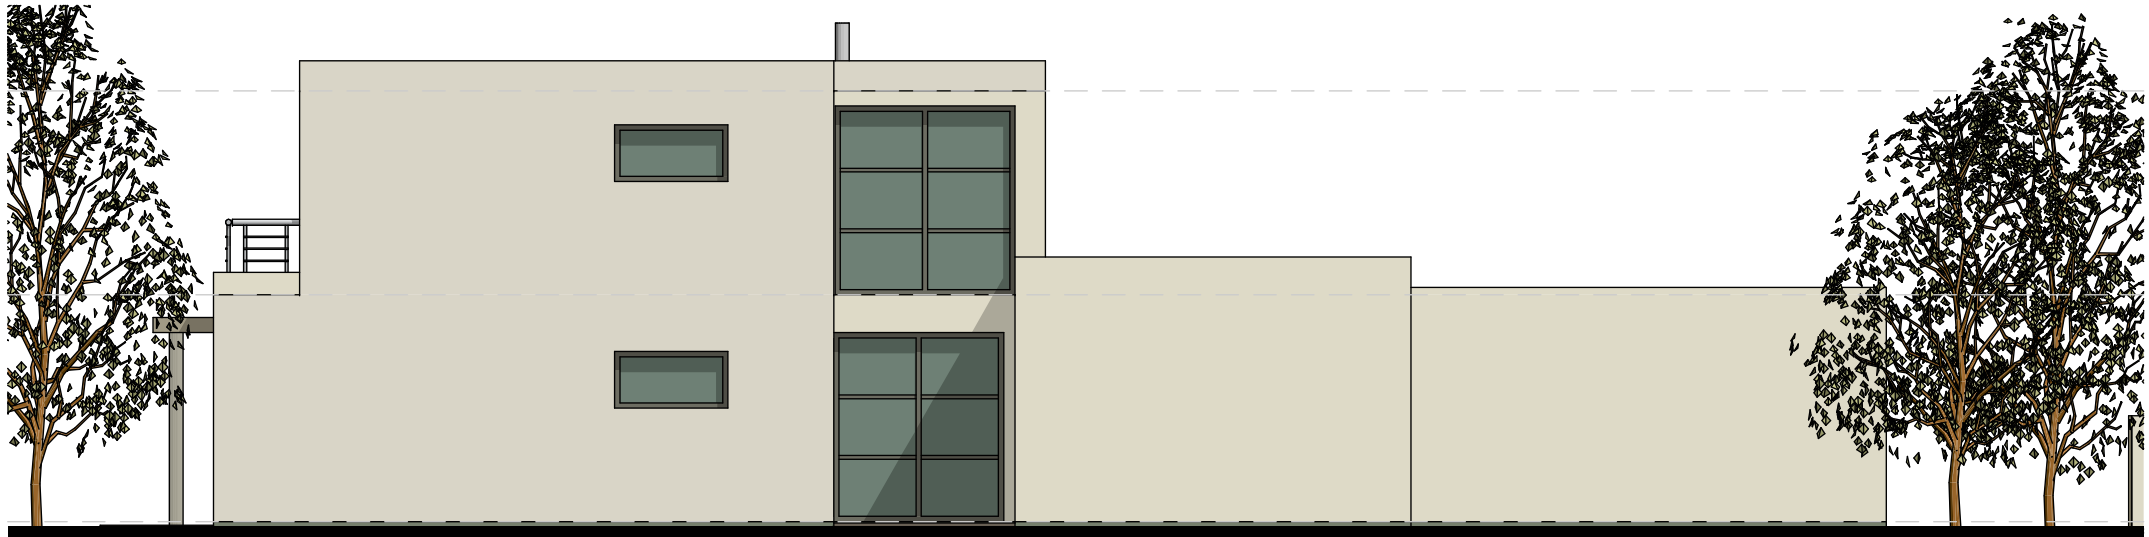

Nord-ouest

1:100

Nord-est

1:100

PC

10

échelle

1/100 ème

24 mars 2011

Projet

PROJET D'UNE MAISON INDIVIDUELLE

Lotissement de l'Aumonerie  
86240 Ligugé

Maître d'ouvrage

M & Mme Auvergne

14, rue du golf  
86130 St Cyr

Architecte